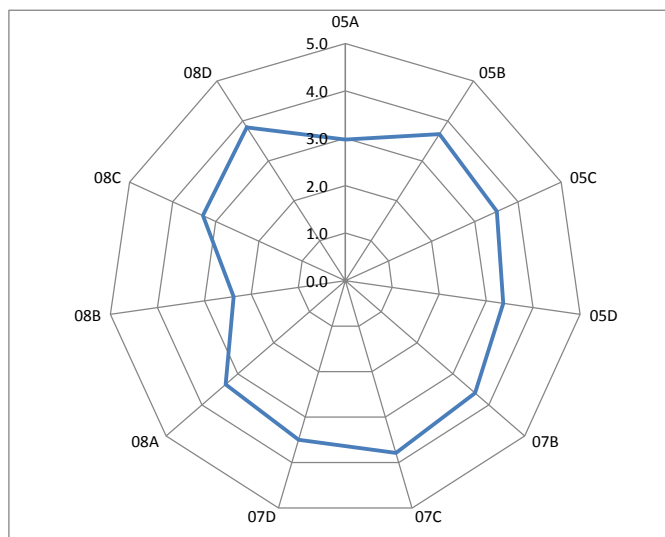

EQUIPEMENT		
Chauffage	06A	4
Eau chaude sanitaire	06B	3.5
Ascenseurs, Monte personnes, Levage	06C	SO
VMC, CTA	06D	SO
Evacuation en cas d'urgence	09A	4
Chef étab., Registre sécu., PV com. Sécu.	09B	4
Alarme incendie, SSI	09C	2
Elements de sécurité général	09D	3.3
Alarme anti-intrusion	09E	1
Cour	10A	2
Préau	10B	SO
Jeux, tracés	10C	2
Clotures	10D	SO
Arbres	10E	SO
Réseaux Eau	11	4
Réseaux Gaz, chauffage fuel	12	SO
Courant fort	13A	3.3
Courant faible	13B	3
Accessibilité	14A	2.7
Praticabilité	14B	4