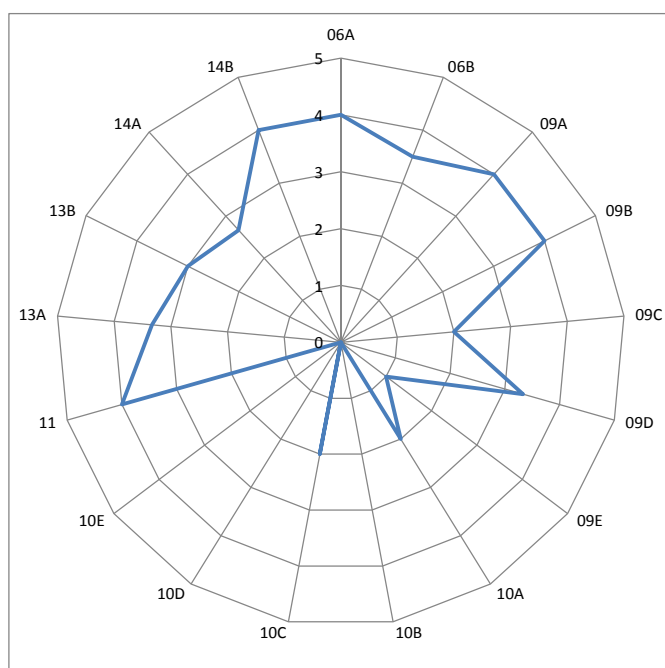

Les notations présentent dans le tableau EQUIPEMENT reprennent les notes de l'entité concernée